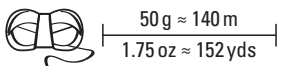

Bravo Softy

100% Polyacryl / acrylic / acrylique / Acryl / Acrilico / acrilica / acrilica / Akryl

689Z086 :ON/IN

Nr./No.: 9807589

3-4 mm
3-6 US

10 cm
30 R
22 M
Euro 01

18x150 cm
150 g

DK