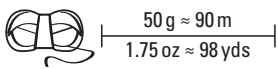

Punto

55% Baumwolle / cotton / coton / katoen / Algodón / cotone / Bomull
45% Polyacryl / acrylic / acrylique / Acryl / Acrílico / acrílica / acrílica / Akryl

965Z086 :ON/IN
Nr./No.: 9807596

4,5-5,5 mm
8-10 US